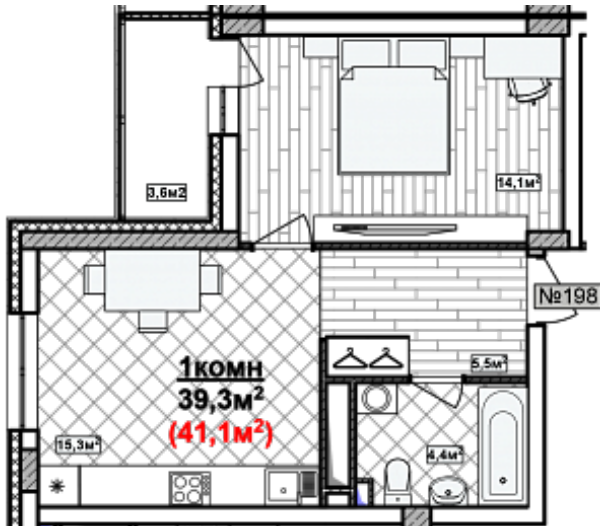

1 комн. 41.1 м²

Номер квартиры	198
Дом	2
Подъезд	4
Этаж	2
Количество комнат	1
Общая приведенная площадь	41.1 м ²
Общая площадь	39.3
Жилая площадь	14.1 м ²
Площадь кухни	15.3
Площадь лоджии	3.6
Срок сдачи	II кв. 2024